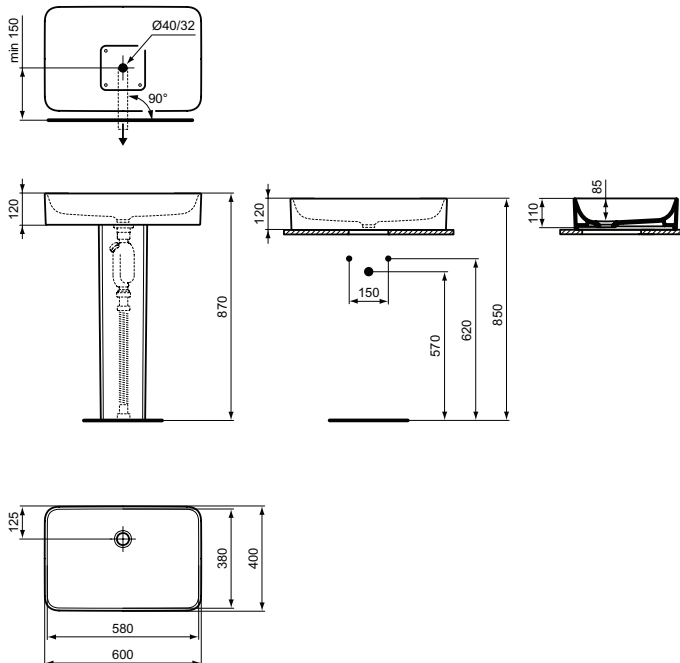

Ideal Standard

Lavabo/vasque/lave-mains

Conca

Réf. : T369801

Vasque rectangulaire 60 x 40 cm

Vasque rectangulaire 60 x 40 cm Conca en grès fin blanc brillant, non percée, sans trou de trop-plein. À poser.

Couleur : 01 - Blanc

Caractéristiques : .

Plus de détails sur le produit :

Type :	Vasque à poser
Montage :	À poser
Style :	Contemporain
Certifications :	EN 14688 CL 00;EN 31
Poids net (kg) :	11,00
Matériau :	Grès fin
Designer :	Palomba Serafini Associati
Hauteur (mm) :	120
Largeur (mm) :	600
Profondeur (mm) :	400
Forme :	Rectangulaire