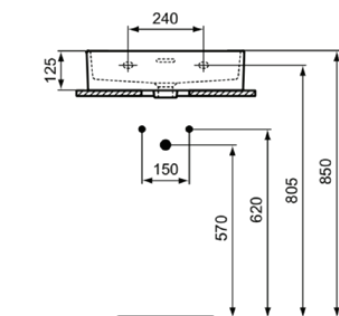

EXTRA

T372601

EXTRA | Lavabo 500x450x150 mm finition blanc brillant, 1 trou de robinetterie, avec trop-plein | Lavabo gain d'espace

Image & dessin technique

Information générale

Catégorie de produit:	Lavabos
Type de produit:	Lavabo
Marque:	Ideal Standard
Suite:	EXTRA
Designer:	Palomba Serafini Associati
Colour:	01 - Blanc Brillant
Finition:	Brillant
Hauteur (mm):	150
Largeur (mm):	500
Longueur / Profondeur (mm):	450
Poids net (kg):	13.10
Code EAN:	8014140467786

Caractéristiques

Lavabo gain d'espace

Certificat de produit

Normes supplémentaires:	EN 14688
Classification DoP:	CL 25

Caractéristiques produit

Code couleur:	01
Finition:	blanc brillant
Modèle accessible:	Non
Avec un oeillet à chaîne:	Non
Matériau:	Céramique
Type de matériau:	Grès fin
Nombre de trous de robinet pour chaque vasque:	1
Nombre de vasque(s):	1
Trop-plein visible:	Oui
Technologie PVD:	Non
Surface de rangement:	Arrière
Finition:	Brillant
Position du perçage de la robinetterie:	Centre
Type de trop-plein:	Avec trop plein
Avec panneau arrière:	Non
Avec cache-bonde:	Non
Avec trop-plein:	Oui
Avec siphon:	Non
Kit de fixation inclus:	Non
Type de montage:	Mur

EXTRA

T372601

EXTRA | Lavabo 500x450x150 mm finition blanc brillant, 1 trou de robinetterie, avec trop-plein
| Lavabo gain d'espace

Gabarit de découpe
recommandé:

TT0299734

Votre contact local:

België • Belgique