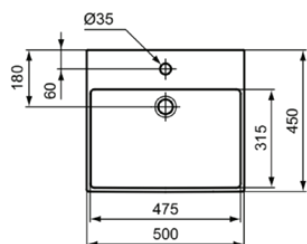

EXTRA

T372601

EXTRA | Lavabo 500x450x150 mm finition blanc brillant, 1 trou de robinetterie, avec trop-plein | Lavabo gain d'espace

Image & dessin technique

Information générale

Catégorie de produit:	Lavabos
Type de produit:	Lavabo
Marque:	Ideal Standard
Suite:	EXTRA
Designer:	Palomba Serafini Associati
Colour:	01 - Blanc Brillant
Finition:	Brillant
Hauteur (mm):	150
Largeur (mm):	500
Longueur / Profondeur (mm):	450
Poids net (kg):	13.10
Code EAN:	8014140467786

Caractéristiques

Lavabo gain d'espace

Certificat de produit

Normes supplémentaires:	EN 14688
Classification DoP:	CL 25

Caractéristiques produit

Code couleur:	01
Finition:	blanc brillant
Modèle accessible:	Non
Avec un oeillet à chaîne:	Non
Matériau:	Céramique
Type de matériau:	Grès fin
Nombre de trous de robinet pour chaque vasque:	1
Nombre de vasque(s):	1
Trop-plein visible:	Oui
Technologie PVD:	Non
Surface de rangement:	Arrière
Finition:	Brillant
Position du perçage de la robinetterie:	Centre
Type de trop-plein:	Avec trop plein
Avec panneau arrière:	Non
Avec cache-bonde:	Non
Avec trop-plein:	Oui
Avec siphon:	Non
Kit de fixation inclus:	Non
Type de montage:	Mur

EXTRA

T372601

EXTRA | Lavabo 500x450x150 mm finition blanc brillant, 1 trou de robinetterie, avec trop-plein
| Lavabo gain d'espace

Gabarit de découpe
recommandé:

TT0299734

Votre contact local:

België • Belgique