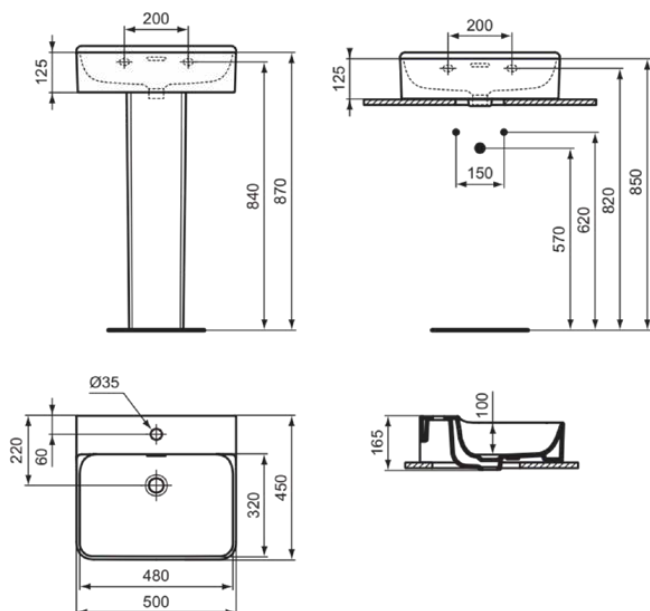

CONCA

T381201

CONCA | Lavabo 500x450x165 mm finition blanc brillant, 1 trou de robinetterie, avec trop-plein | Lavabo gain d'espace

Image & dessin technique

Information générale

Catégorie de produit:	Lavabos
Type de produit:	Lavabo
Marque:	Ideal Standard
Suite:	CONCA
Designer:	Palomba Serafini Associati
Colour:	01 - Blanc Brillant
Finition:	Brillant
Hauteur (mm):	165
Largeur (mm):	500
Longueur / Profondeur (mm):	450
Poids net (kg):	14.00
Code EAN:	8014140458289

Caractéristiques

Lavabo gain d'espace

Certificat de produit

Normes supplémentaires:	EN 14688
Classification DoP:	CL 25

Caractéristiques produit

Code couleur:	01
Finition:	blanc brillant
Dessous rectifié:	Oui
Modèle accessible:	Non
Avec un oeillet à chaîne:	Non
Matériau:	Céramique
Type de matériau:	Grès fin
Nombre de trous de robinet pour chaque vasque:	1
Nombre de vasque(s):	1
Trop-plein visible:	Oui
Technologie PVD:	Non
Surface de rangement:	Arrière
Finition:	Brillant
Position du perçage de la robinetterie:	Centre
Type de trop-plein:	Avec trop plein
Avec panneau arrière:	Non
Avec cache-bonde:	Non
Avec trop-plein:	Oui
Avec siphon:	Non
Kit de fixation inclus:	Non
Type de montage:	Mur

CONCA

T381201

CONCA | Lavabo 500x450x165 mm finition blanc brillant, 1 trou de robinetterie, avec trop-plein | Lavabo gain d'espace

Gabarit de découpe
recommandé:

TT0299724

Votre contact local:

België • Belgique