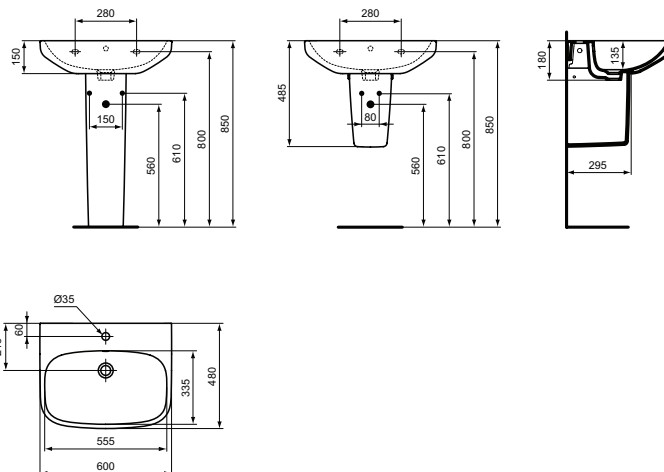

Ideal Standard

Lavabo/vasque/lave-mains

i.life A

Réf. : T451101

Lavabo 60 x 48 x 18 cm trou de robinetterie

Lavabo 60 x 48 x 18 cm i.life A en porcelaine vitrifiée, percé d'un trou central pour la robinetterie et avec trop-plein. Fixation murale par 2 tire-fonds non fournis.

Couleur : 01 - Blanc

Caractéristiques : .

Plus de détails sur le produit :

Type :	Lavabo
Montage :	Mural
Style :	Contemporain
Trous de robinetterie :	1
Poids net (kg) :	8,50
Designer :	Palomba Serafini Associati

IS_iLifeA_T451101_DSsheet_FR

Ideal Standard France - Showroom Paris

165 av. du Bois de la Pie, 95940 Roissy CDG Cedex, France - Tél : 01 49 38 28 00

E-mail : sav.idealstandard@idealstandard.com (demandes techniques) /

fr-fax-offre-de-prix@idealstandard.com (demandes commerciales) - Site internet : www.idealstandard.fr