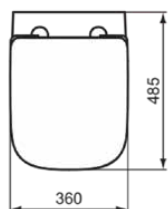

## T500101

I.LIFE S | Cuvette suspendue 355x480x335 mm finition blanc brillant, CL1 chasse d'eau complète 3.9 - 6 l/min, sortie horizontale | CL1, CL2, EasyFix+, RimLS+, WC gain d'espace

### Information générale

Catégorie de produit:	Toilettes
Type de produit:	Cuvette suspendue
Marque:	Ideal Standard
Suite:	I.LIFE S
Designer:	Palomba Serafini Associati
Colour:	01 - Blanc Brillant
Finition:	Brillant
Hauteur (mm):	335
Largeur (mm):	355
Longueur / Profondeur (mm):	480
Type de fixation:	EasyFix+
Poids net (kg):	21.14
Code EAN:	8014140491903