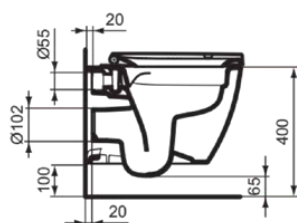

## T500101

I.LIFE S | Cuvette suspendue 355x480x335 mm finition blanc brillant, CL1 chasse d'eau complète 3.9 - 6 l/min, sortie horizontale | CL1, CL2, EasyFix+, RimLS+, WC gain d'espace

### Information générale

Catégorie de produit:	Toilettes
Type de produit:	Cuvette suspendue
Marque:	Ideal Standard
Suite:	I.LIFE S
Designer:	Palomba Serafini Associati
Colour:	01 - Blanc Brillant
Finition:	Brillant
Hauteur (mm):	335
Largeur (mm):	355
Longueur / Profondeur (mm):	480
Type de fixation:	EasyFix+
Poids net (kg):	21.14
Code EAN:	8014140491903