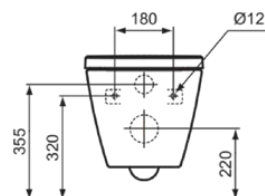

I.LIFE S

T500101

I.LIFE S | Cuvette suspendue 355x480x335 mm finition blanc brillant, CL1 chasse d'eau complète 3.9 - 6 l/min, sortie horizontale | CL1, CL2, EasyFix+, RimLS+, WC gain d'espace

Image & dessin technique

Information générale

Catégorie de produit:	Toilettes
Type de produit:	Cuvette suspendue
Marque:	Ideal Standard
Suite:	I.LIFE S
Designer:	Palomba Serafini Associati
Colour:	01 - Blanc Brillant
Finition:	Brillant
Hauteur (mm):	335
Largeur (mm):	355
Longueur / Profondeur (mm):	480
Type de fixation:	EasyFix+
Poids net (kg):	21.14
Code EAN:	8014140491903

Produits inclus

T473701:	I.LIFE S | Abattant recouvrant 360x410x45 mm finition blanc brillant

Caractéristiques

	CL1: 3.9 - 6 l/min		CL2: 6 l/min
	EasyFix+		RimLS+
	WC gain d'espace		

Téléchargements

- [Installation Guide](#)
- [Spare Parts List](#)

Certificat de produit

Normes supplémentaires:	EN 997
Classification DoP:	CL1-6A/5A/4A+CL2

Caractéristiques produit

CL1 chasse totale maximale (l):	6
CL1 chasse totale minimale (l):	3.9
CL1 chasse totale maximale (l):	6
Modèle pour enfants:	Non
Code couleur:	01
Finition:	blanc brillant
Fixations invisible:	Oui
Type de chasse d'eau:	Wc à fond creux
Modèle accessible:	Non