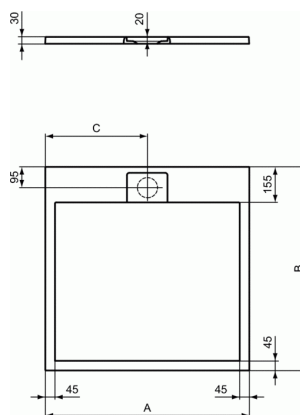

ULTRAFLAT S I.LIFE

Receveur carré 90 x 90 cm

	A	B	C
T5227	900	900	450
T5229	800	800	400
T5234	1000	1000	500
T5242	1200	1200	600
T5246	700	700	350

Receveur carré 90 x 90 cm

Receveur ultraplat, 3 cm d'épaisseur.

Matériau de synthèse plein en résine et composés minéraux.

Fond plat.

A poser, à encastrer ou à surélever, avec jeu de pieds réf.K936467.

Finition effet pierre.

Cache bonde carré dans le même matériau fourni.

A équiper d'une bonde Ø90 mm sans capot (réf. K936367) non fournie.

Matériau naturellement antidérapant Classe C, résistant aux détergents et à la lumière.

FINITIONS*

* FS = Anthracite (FS), FV = Noir (FV), FR = Blanc (FR), FT = Sable (FT)