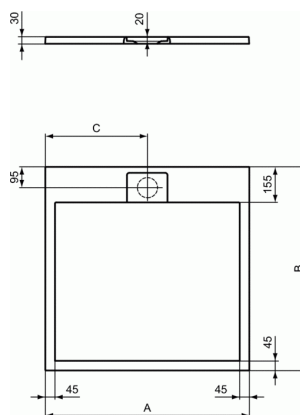

## Receveur carré 80 x 80 cm

	A	B	C
T5227	900	900	450
T5229	800	800	400
T5234	1000	1000	500
T5242	1200	1200	600
T5246	700	700	350

### Receveur carré 80 x 80 cm

Receveur ultraplat, 3 cm d'épaisseur.

Matériau de synthèse plein en résine et composés minéraux.

Fond plat.

A poser, à encastrer ou à surélever, avec jeu de pieds réf.K936467.