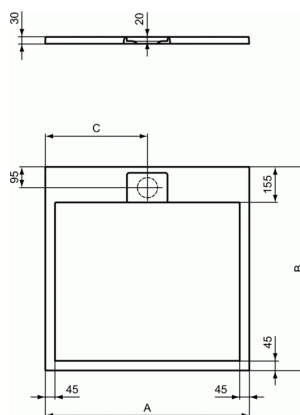

ULTRAFLAT S I.LIFE

Receveur carré 100 x 100 cm

	A	B	C
T5227	900	900	450
T5229	800	800	400
T5234	1000	1000	500
T5242	1200	1200	600
T5246	700	700	350

Receveur carré 100 x 100 cm

Receveur ultraplat, 3 cm d'épaisseur.

Matériau de synthèse plein en résine et composés minéraux.

Fond plat.

A poser, à encastrer ou à surélever, avec jeu de pieds réf.K936467.

Finition effet pierre.

Cache bonde carré dans le même matériau fourni.

A équiper d'une bonde Ø90 mm sans capot (réf. K936367) non fournie.

Matériau naturellement antidérapant Classe C, résistant aux détergents et à la lumière.

FINITIONS*

* FR = Blanc (FR), FT = Sable (FT), FS = Anthracite (FS), FV = Noir (FV)