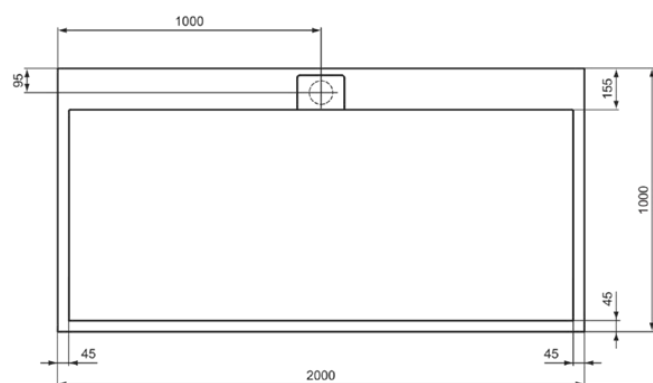

ULTRA FLAT S I.LIFE

T5235FT

ULTRA FLAT S I.LIFE | Receveur rectangulaire 2000x1000x30 mm finition beige sable | Anti-bactérien, Antiglisse, Design accessible, Recoupable, Réparation facile, Hauteur de 30 mm

Image & dessin technique

Informations générales

Type de produit	Receveur rectangulaire
Marque	Ideal Standard
Suite	ULTRA FLAT S I.LIFE
Designer	Palomba Serafini Associati
Code couleur	FT
Colour description	Beige Sable
Finition	Mat
Hauteur (mm)	30
Largeur (mm)	2000
Longueur / Profondeur (mm)	1000
Code EAN	8014140493013
Poids net (kg)	76.00