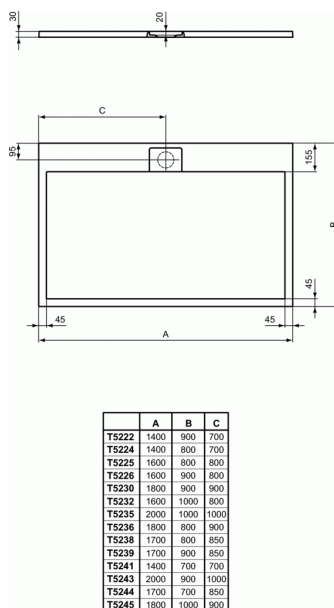

## Receveur rectangulaire 180 x 80 cm

### Receveur rectangulaire 180 x 80 cm

Receveur ultraplat, 3 cm d'épaisseur.

Matériau de synthèse plein en résine et composés minéraux.

Fond plat.

Emplacement de la bonde dans la longueur.

A poser, à encastrer ou à surélever, avec jeu de pieds réf.K936467.