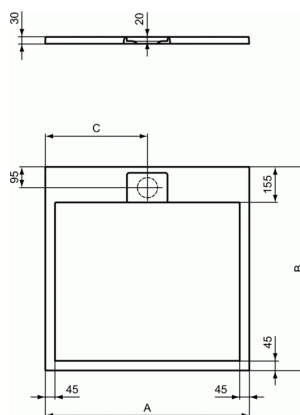

ULTRAFLAT S I.LIFE

Receveur carré 120 x 120 cm

	A	B	C
T5227	900	900	450
T5229	800	800	400
T5234	1000	1000	500
T5242	1200	1200	600
T5246	700	700	350

Receveur carré 120 x 120 cm

Receveur ultraplat, 3 cm d'épaisseur.

Matériau de synthèse plein en résine et composés minéraux.

Fond plat.

A poser, à encastrer ou à surélever, avec jeu de pieds réf.K936467.

Finition effet pierre.

Cache bonde carré dans le même matériau fourni.

A équiper d'une bonde Ø90 mm sans capot (réf. K936367) non fournie.

Matériau naturellement antidérapant Classe C, résistant aux détergents et à la lumière.

FINITIONS*

* FS = Anthracite (FS), FV = Noir (FV), FR = Blanc (FR), FT = Sable (FT)