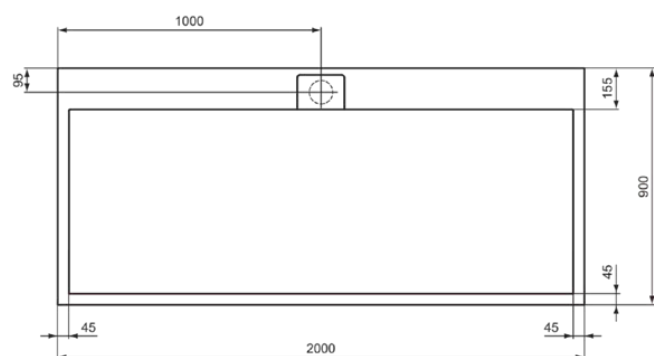

ULTRA FLAT S I.LIFE

T5243FT

ULTRA FLAT S I.LIFE | Receveur rectangulaire 2000x900x30 mm finition beige sable | Anti-bactérien, Antiglisse, Design accessible, Recoupable, Réparation facile, Hauteur de 30 mm

Image & dessin technique

Informations générales

Type de produit	Receveur rectangulaire
Marque	Ideal Standard
Suite	ULTRA FLAT S I.LIFE
Designer	Palomba Serafini Associati
Code couleur	FT
Colour description	Beige Sable
Finition	Mat
Hauteur (mm)	30
Largeur (mm)	2000
Longueur / Profondeur (mm)	900
Code EAN	8014140493334
Poids net (kg)	68.80