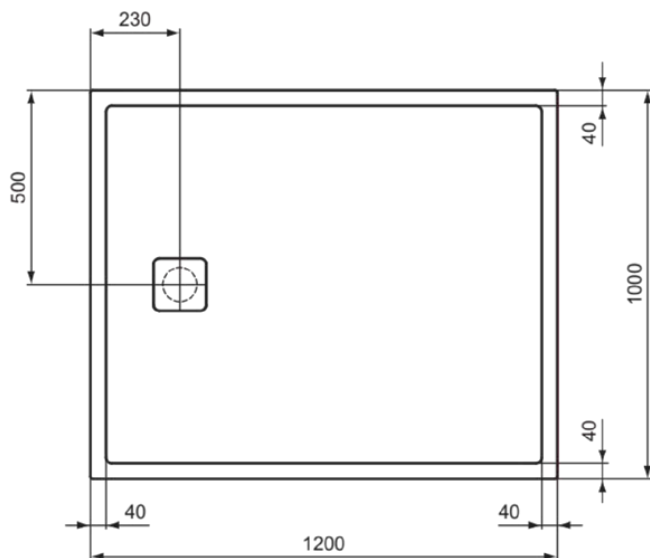

ULTRA FLAT EVO

T5437FO

ULTRA FLAT EVO | Receveur rectangulaire 1200x1000x35 mm finition blanc mat, sans bonde
| Anti-bactérien, Antiglisse, Design accessible, Recoupable, Réparation facile, Hauteur de 35/36 mm

Image & dessin technique

Information générale

Catégorie de produit:	Receveurs de douche
Type de produit:	Receveur rectangulaire
Marque:	Ideal Standard
Suite:	ULTRA FLAT EVO
Designer:	Ideal Standard
Finition:	FO - Blanc Mat
Finition:	Satiné
Hauteur (mm):	35
Largeur (mm):	1200
Longueur / Profondeur (mm):	1000
Poids net (kg):	46.90
Code EAN:	8014140511083