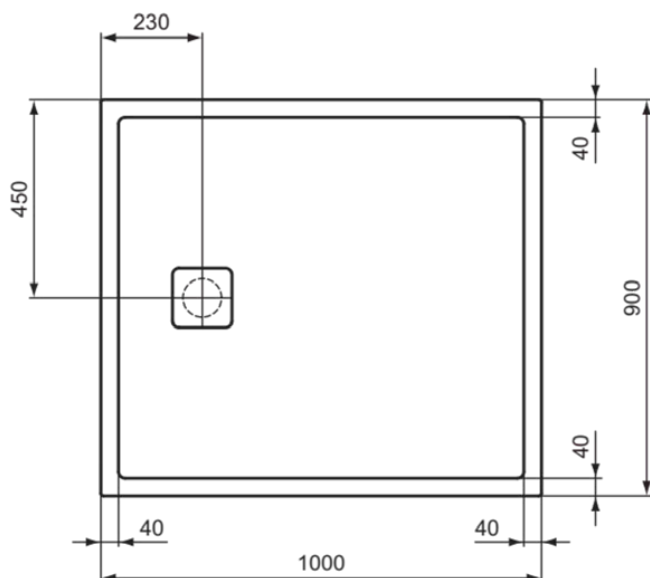

ULTRA FLAT EVO

T5441FO

ULTRA FLAT EVO | Receveur rectangulaire 1000x900x35 mm finition blanc mat, sans bonde | Anti-bactérien, Design accessible, Recoupable, Réparation facile, Hauteur de 35/36 mm

Image & dessin technique

Information générale

Catégorie de produit:	Receveurs de douche
Type de produit:	Receveur rectangulaire
Marque:	Ideal Standard
Suite:	ULTRA FLAT EVO
Designer:	Ideal Standard
Finition:	FO - Blanc Mat
Finition:	Satiné
Hauteur (mm):	35
Largeur (mm):	1000
Longueur / Profondeur (mm):	900
Poids net (kg):	30.00
Code EAN:	8014140511168

Caractéristiques

	Anti-bactérien		Design accessible
	Recoupable		Réparation facile
	Hauteur de 35/36 mm		

Téléchargements

- [Installation Guide](#)

Certificat de produit

Normes supplémentaires: EN 14527 | DIN EN 51097 Class C