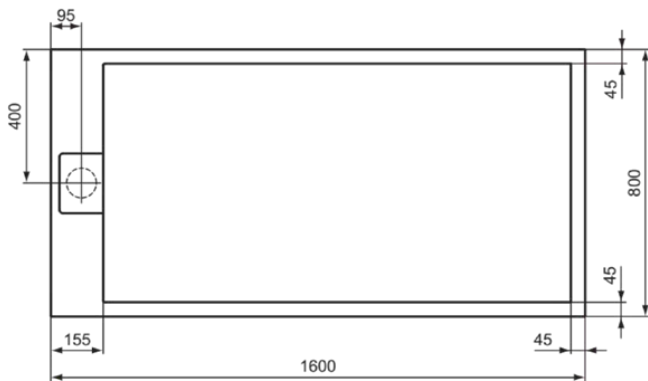

ULTRA FLAT S I.LIFE

T5571FT

ULTRA FLAT S I.LIFE | Receveur rectangulaire 1600x800x36 mm finition beige sable, sans bonde | Anti-bactérien, Design accessible, Recoupable, Réparation facile, Hauteur de 35/36 mm

Image & dessin technique

Information générale

Catégorie de produit:	Receveurs de douche
Type de produit:	Receveur rectangulaire
Marque:	Ideal Standard
Suite:	ULTRA FLAT S I.LIFE
Designer:	Palomba Serafini Associati
Colour:	FT - Beige Sable
Finition:	Mat
Hauteur (mm):	36
Largeur (mm):	1600
Longueur / Profondeur (mm):	800
Poids net (kg):	56.70
Code EAN:	8014140516804

Caractéristiques

	Anti-bactérien		Design accessible
	Recoupable		Réparation facile
	Hauteur de 35/36 mm		

Téléchargements

- [Installation Guide](#)

Certificat de produit

Normes supplémentaires: EN 14527 | DIN EN 51097 Class C

Caractéristiques produit

Code couleur:	FT
Finition:	beige sable
Modèle d'angle:	Non
Face arrière rectifiée:	Non
Dessous rectifié:	Oui
Modèle accessible:	Oui
Matériau:	Charge minérale
Type de matériau:	Ideal Solid
Technologie PVD:	Non
Finition:	Mat
Avec dispositif antidérapant:	Oui
Avec bonde:	Oui
Avec pieds:	Non
Avec bord carrelé:	Non
Avec garniture d'écoulement:	Non