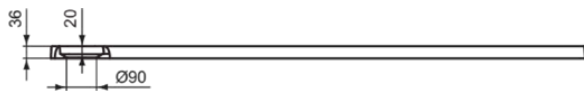

ULTRA FLAT S I.LIFE

T5571FT

ULTRA FLAT S I.LIFE | Receveur rectangulaire 1600x800x36 mm finition beige sable, sans bonde | Anti-bactérien, Design accessible, Recoupable, Réparation facile, Hauteur de 35/36 mm

Image & dessin technique

Information générale

Catégorie de produit:	Receveurs de douche
Type de produit:	Receveur rectangulaire
Marque:	Ideal Standard
Suite:	ULTRA FLAT S I.LIFE
Designer:	Palomba Serafini Associati
Colour:	FT - Beige Sable
Finition:	Mat
Hauteur (mm):	36
Largeur (mm):	1600
Longueur / Profondeur (mm):	800
Poids net (kg):	56.70
Code EAN:	8014140516804

Caractéristiques

	Anti-bactérien		Design accessible
	Recoupable		Réparation facile
	Hauteur de 35/36 mm		

Téléchargements

- [Installation Guide](#)

Certificat de produit

Normes supplémentaires: EN 14527 | DIN EN 51097 Class C

Caractéristiques produit

Code couleur:	FT
Finition:	beige sable
Modèle d'angle:	Non
Face arrière rectifiée:	Non
Dessous rectifié:	Oui
Modèle accessible:	Oui
Matériau:	Charge minérale
Type de matériau:	Ideal Solid
Technologie PVD:	Non
Finition:	Mat
Avec dispositif antidérapant:	Oui
Avec bonde:	Oui
Avec pieds:	Non
Avec bord carrelé:	Non
Avec garniture d'écoulement:	Non