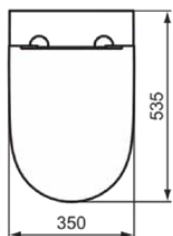

i.life O

T572601

i.life O | Pack cuvette suspendue 350x535x400 mm finition blanc brillant, CL1, CL2 chasse d'eau complète 3.9 - 6 l/min, Hydrotwist™ | Abattant ultrafin frein de chute déclinable

Image & dessin technique

Information générale

Catégorie de produit:	Toilettes
Type de produit:	Pack Cuvette suspendue
Marque:	Ideal Standard
Suite:	i.life O
Designer:	Palomba Serafini Associati
Colour:	01 - Blanc Brillant
Finition:	Brillant
Hauteur (mm):	400
Largeur (mm):	350
Longueur / Profondeur (mm):	535
Type de fixation:	EasyFix par les trous d'abattants
Poids net (kg):	24.60
Code EAN:	8014140524694

Produits inclus

T568001:	I.LIFE O Cuvette suspendue 340x530x355 mm finition blanc brillant, CL1 chasse d'eau complète 3.9 - 6 l/min, sortie horizontale
T572401:	I.LIFE O Abattant fin 350x435x45 mm finition blanc brillant
WW966120:	Kit de fixation