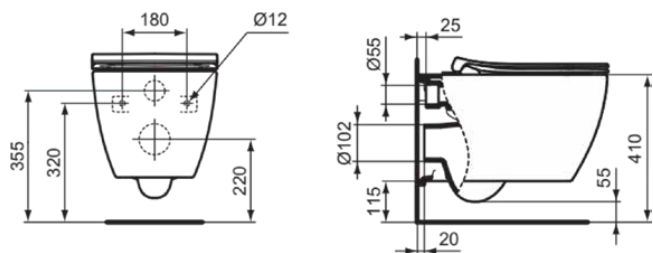

i.life O

T572601

i.life O | Pack cuvette suspendue 350x535x400 mm finition blanc brillant, CL1, CL2 chasse d'eau complète 3.9 - 6 l/min, Hydrotwist™ | Abattant ultrafin frein de chute déclinable

Image & dessin technique

Information générale

Catégorie de produit:	Toilettes
Type de produit:	Pack Cuvette suspendue
Marque:	Ideal Standard
Suite:	i.life O
Designer:	Palomba Serafini Associati
Colour:	01 - Blanc Brillant
Finition:	Brillant
Hauteur (mm):	400
Largeur (mm):	350
Longueur / Profondeur (mm):	535
Type de fixation:	EasyFix par les trous d'abattants
Poids net (kg):	24.60
Code EAN:	8014140524694

Produits inclus

T568001:	I.LIFE O Cuvette suspendue 340x530x355 mm finition blanc brillant, CL1 chasse d'eau complète 3.9 - 6 l/min, sortie horizontale
T572401:	I.LIFE O Abattant fin 350x435x45 mm finition blanc brillant
WW966120:	Kit de fixation

Caractéristiques produit

Volume de la chasse d'eau réglable:	Non
CL1 chasse totale maximale (l):	6
CL1 chasse totale minimale (l):	3,9
Mécanisme de fermeture:	Frein de chute
Fixations invisible:	Oui
Position des fixations:	Partie supérieure