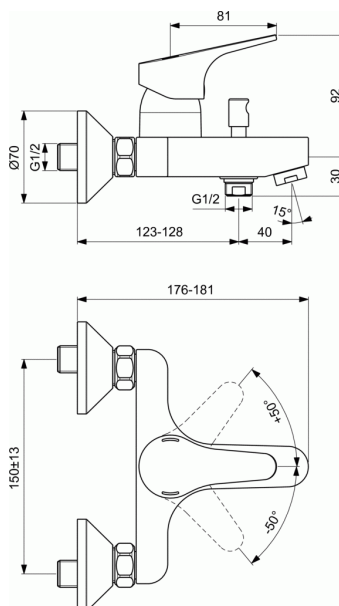

### Mitigeur bain-douche mural

Poignée en métal

Inverseur métal à retour automatique

Sortie de douche 1/2" par le dessous avec clapet anti-retour intégré

Cartouche Ø 38 mm avec limiteur de température intégré