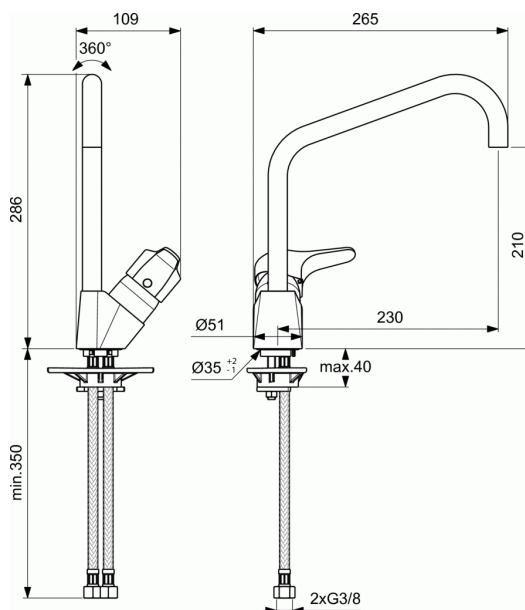

ULYSSE

Mitigeur évier col de cygne

Mitigeur évier col de cygne

Bec haut et orientable. Poignée en métal

Cartouche Ø 38 mm

Flexibles d'alimentation G3/8

Hauteur sous aérateur 210 mm

Hauteur totale 286 mm

Projection 230 mm

Sans tirette, ni vidage

Classement E1 C2 A2 U3; Numéro ACS: 13ACCLY537

FINITIONS*

AA

* AA = Chrome (AA)

NORMES ET ENVIRONNEMENT