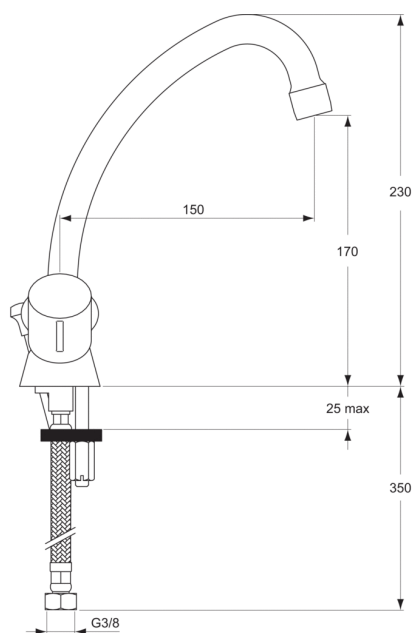

Code article: DI603
ULYSSE
Mélangeur lavabo monotrou

PORCHER
LA CONFIANCE INSTALLÉE

Lavabo

Tête 1/2" à clapet guidé

Bec tube orientable avec aérateur

Tirette et bonde polypropylène à clapet rentrant

Tête 1/2" à disques céramique 1/2 tour - réf. A963400NU

ou Tête 1/2" à clapet guidé - réf. D99H060NU

Flexibles d'alimentation 350 mm

Hauteur sous aérateur 170 mm

Hauteur totale 230 mm

Projection 150 mm

Norme

IA - EI A2 U3

Q3