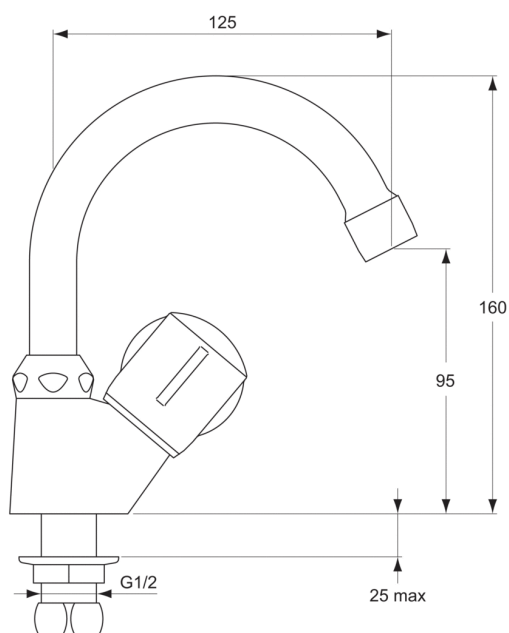

Code article: DI624  
**ULYSSE**  
Robinet simple

**PORCHER**  
LA CONFIANCE INSTALLÉE

**Robinet simple**

Tête 1/2" à clapet guidé

Bec tube orientable avec aérateur

Tête 1/2" à disques céramique 1/2 tour - réf. A963400NU

ou Tête 1/2" à clapet guidé - réf. D99H060NU

Flexibles d'alimentation 350 mm

Hauteur sous aérateur 95 mm

Hauteur totale 160 mm

Projection 125 mm

**Norme**

IA - EI A3 U3

Q3