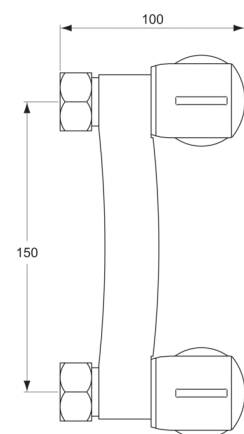

Code article: DI652

PORCHER
LA CONFIANCE INSTALLÉE

Mélangeur évier - douche mural

Evier - douche

Tête 1/2" à clapet guidé

Sortie de douche 1/2" par le dessous avec clapet anti-retour intégré ou bec tube

Tête 1/2" à disques céramique 1/2 tour - réf. A963400NU

ou Tête 1/2" à clapet guidé - réf. D99H060NU

Sans bec, raccord, ni rosace. Entraxe 150 mm

Saillie 100 mm

Finitions*

Norme

IA - EI A2 U3

Q3

ACS : 07 ACC NY 034