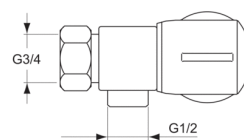

Code article: DI652

PORCHER
LA CONFIANCE INSTALLÉE

Mélangeur évier - douche mural

Evier - douche

Tête 1/2" à clapet guidé

Sortie de douche 1/2" par le dessous avec clapet anti-retour intégré ou bec tube

Tête 1/2" à disques céramique 1/2 tour - réf. A963400NU

ou Tête 1/2" à clapet guidé - réf. D99H060NU

Sans bec, raccord, ni rosace. Entraxe 150 mm

Saillie 100 mm

Finitions*

Norme

IA - EI A2 U3

Q3

ACS : 07 ACC NY 034