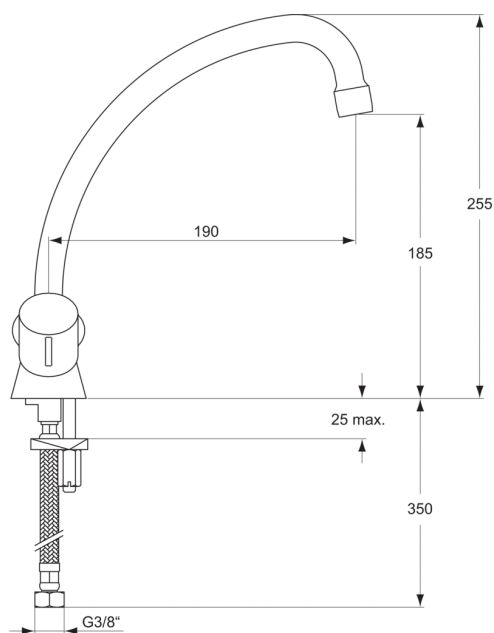

Code article: DI 689
ULYSSE
Mélangeur évier monotrou

PORCHER
LA CONFIANCE INSTALLÉE

Evier

Tête 1/2" à clapet guidé

Bec tube orientable avec aérateur

Tête 1/2" à disques céramique 1/2 tour - réf. A963400NU

ou Tête 1/2" à clapet guidé - réf. D99H060NU

Flexibles d'alimentation 350 mm

Hauteur sous aérateur 185 mm

Hauteur totale 255 mm

Projection 190 mm

Norme

IA - EI A2 U3

Q3

ACS : 07 ACC NY 066