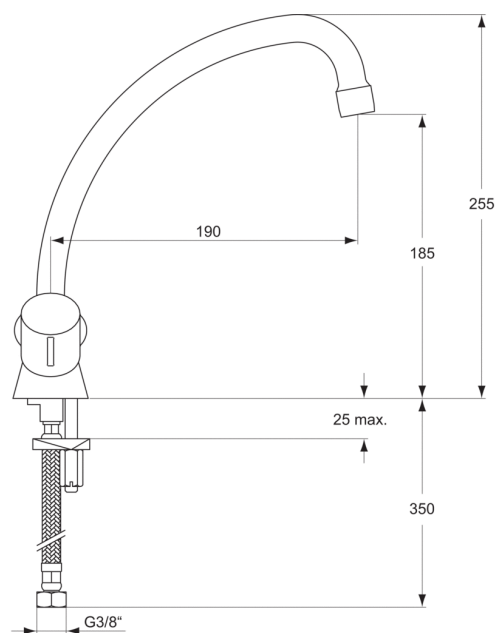

Code article: DI789
ULYSSE
Mélangeur évier monotrou

PORCHER
LA CONFIANCE INSTALLÉE

Evier

Tête 1/2" à disques céramique

Bec tube orientable avec aérateur

Tête 1/2" à disques céramique 1/2 tour - réf. A963400NU

ou Tête 1/2" à clapet guidé - réf. D99H060NU

Flexibles d'alimentation 350 mm

Hauteur sous aérateur 185 mm

Hauteur totale 255 mm

Projection 190 mm

Norme

IA - EI A2 U3

Q5