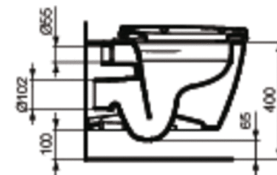

Code article: E7127

**CONNECT**

Abattant et couvercle slow closing (easy...

**Abattant et couvercle slow closing (easy take off)**

**Finitions\***

**Variantes du produit**

ABATTANT ET COUVERCLE

E7128

\*Finitions: 01 = Blanc