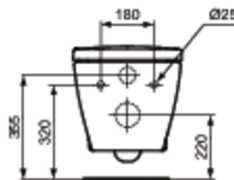

Code article: E7127

**CONNECT**

Abattant et couvercle slow closing (easy...

**Abattant et couvercle slow closing (easy take off)**

**Finitions\***

**Variantes du produit**

ABATTANT ET COUVERCLE

E7128