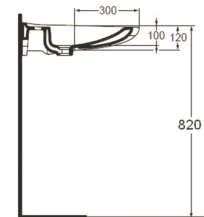

Code article: E7657
MATURA 2
Lavabo PMR 65 x 55 cm

PORCHER
LA CONFIANCE INSTALLÉE

 Conforme à la loi du 11/02/05 sur l'accessibilité

Lavabo - Matura 2

Sans trop plein

En porcelaine vitrifiée. Autoportant. Ergonomique

Poids 14 kg

Conforme à la loi du 11/02/2005 sur l'accessibilité

Finitions*

*Finitions: 01 = Blanc