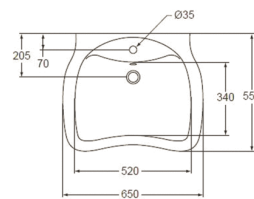

Code article: E7657
MATURA 2
Lavabo PMR 65 x 55 cm

PORCHER
LA CONFIANCE INSTALLÉE

 Conforme à la loi du 11/02/05 sur l'accessibilité

Lavabo - Matura 2

Sans trop plein

En porcelaine vitrifiée. Autoportant. Ergonomique

Poids 14 kg

Conforme à la loi du 11/02/2005 sur l'accessibilité

Finitions*

*Finitions: 01 = Blanc