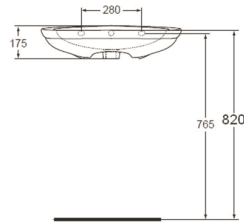

Code article: E7657
MATURA 2
Lavabo PMR 65 x 55 cm

PORCHER
LA CONFIANCE INSTALLÉE

 Conforme à la loi du 11/02/05 sur l'accessibilité

Lavabo - Matura 2

Sans trop plein

En porcelaine vitrifiée. Autoportant. Ergonomique

Poids 14 kg

Conforme à la loi du 11/02/2005 sur l'accessibilité

Finitions*

*Finitions: 01 = Blanc