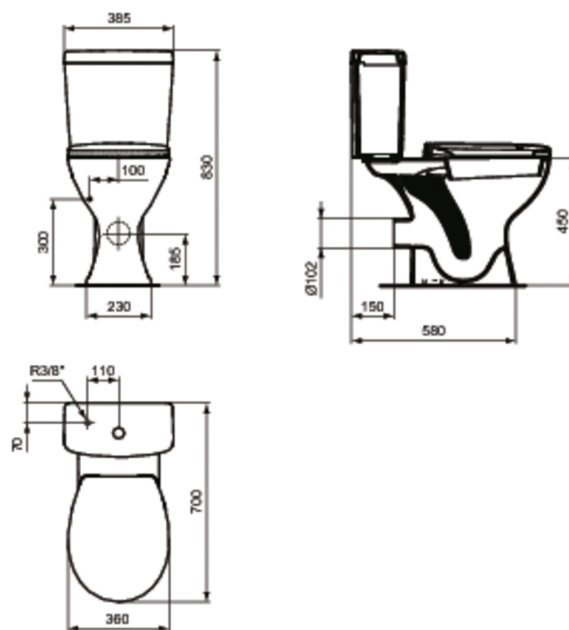

Code article: E8833

PORCHER
LA CONFIANCE INSTALLÉE

Cuvette surélevée sortie horizontale

Ensemble WC surélevé

Hauteur d'assise 45 cm hors abattant

Hauteur d'assise 47 cm avec abattant

Fournie avec kit de fixations au sol

Cuvette et réservoir (livré équipé et monté) en porcelaine vitrifiée

Dimensions de l'ensemble : 70 x 38,5 cm. Poids de l'ensemble : 32 kg

Finitions*

*Finitions: 01 = Blanc