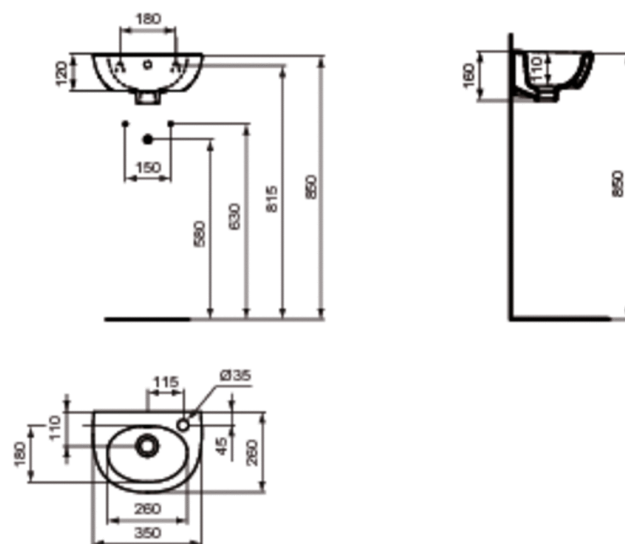

Code article: E8985
ULYSSE
Lave-mains 35 x 26 cm

PORCHER
LA CONFIANCE INSTALLÉE

Lave-mains

Poids : 5,3 kg

Peut s'installer avec siphon chrome :

- réf. D5859AA

ou

- réf. D5861AA

En porcelaine vitrifiée

Percé 1 trou à droite pour la robinetterie

Fixation murale par 2 tire-fonds non fournis

Norme

Finitions*

*Finitions: 01 = Blanc