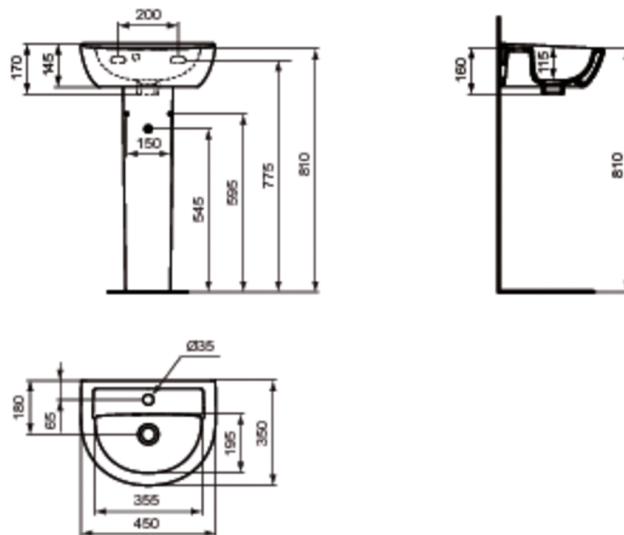

Code article: E8991
ULYSSE
Lave-mains 45 x 35 cm

PORCHER
LA CONFIANCE INSTALLÉE

Lave-mains

Poids : 9,1 kg

En porcelaine vitrifiée

Percé 1 trou central pour la robinetterie

Fixation murale par 2 tire-fonds non fournis