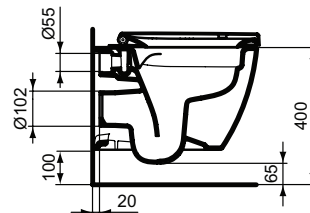

Ideal Standard

WC

i.life S

Réf. : T500101

Pack WC suspendu RimLS+®

Pack WC suspendu sans bride RimLS+® i.life S blanc. Cuvette en porcelaine vitrifiée. Chasse directe et alimentation indépendante. Fournie avec fixation invisible. RimLS+® : technologie sans bride pour une cuvette mieux rincée à chaque chasse et plus facile à nettoyer. À monter avec paire de tire-fonds non fourni ou bâti-support seul à encastrer ou bâti-support/réservoir. Avec abattant thermodur recouvrant à frein de chute.

Couleur : 01 - Blanc

Caractéristiques : .

Plus de détails sur le produit :

Type :	Pack WC suspendu
Montage :	Suspendu
Style :	Contemporain
Poids net (kg) :	0,00
Designer :	Palomba Serafini Associati
Inclus dans le pack :	Cuvette+Abattant