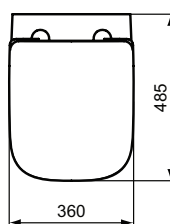

Ideal Standard

WC

i.life S

Réf. : T500101

Pack WC suspendu RimLS+®

Pack WC suspendu sans bride RimLS+® i.life S blanc. Cuvette en porcelaine vitrifiée. Chasse directe et alimentation indépendante. Fournie avec fixation invisible. RimLS+® : technologie sans bride pour une cuvette mieux rincée à chaque chasse et plus facile à nettoyer. À monter avec paire de tire-fonds non fourni ou bâti-support seul à encastrer ou bâti-support/réservoir. Avec abattant thermodur recouvrant à frein de chute.

Couleur : 01 - Blanc

Caractéristiques : .

Plus de détails sur le produit :

Type :	Pack WC suspendu
Montage :	Suspendu
Style :	Contemporain
Poids net (kg) :	0,00
Designer :	Palomba Serafini Associati
Inclus dans le pack :	Cuvette+Abattant