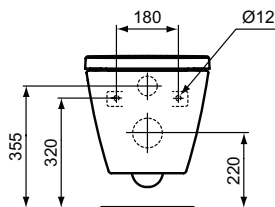

Ideal Standard

WC

i.life S

Réf. : T500101

Pack WC suspendu RimLS+®

Pack WC suspendu sans bride RimLS+® i.life S blanc. Cuvette en porcelaine vitrifiée. Chasse directe et alimentation indépendante. Fournie avec fixation invisible. RimLS+® : technologie sans bride pour une cuvette mieux rincée à chaque chasse et plus facile à nettoyer. À monter avec paire de tire-fonds non fourni ou bâti-support seul à encastrer ou bâti-support/réservoir. Avec abattant thermodur recouvrant à frein de chute.

Couleur : 01 - Blanc

Caractéristiques : .

Plus de détails sur le produit :

Type :	Pack WC suspendu
Montage :	Suspendu
Style :	Contemporain
Poids net (kg) :	0,00
Designer :	Palomba Serafini Associati
Inclus dans le pack :	Cuvette+Abattant