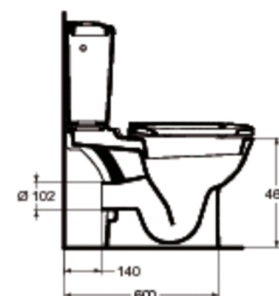

Code article: J5143  
KHEOPS  
Pack WC "Prêt à poser" avec abattant

Pack WC surélevé Kheops

Dimensions de l'ensemble : 72 x 40 cm

Poids : 50 kg

Cuvette sortie horizontale

En porcelaine vitrifiée

Hauteur d'assise 46,5 cm hors abattant

Hauteur d'assise 48,5 cm avec abattant

Abattant thermodor (en urea). Fixation par le dessus. Charnières inox

Fournie avec kit de fixations au sol

Réservoir

- En porcelaine vitrifiée

Alimentation latérale (sur le côté), silencieux, certifié NF classe acoustique I, soupape à double chasse 3/6 l, ensemble de fixations cuvette/réservoir