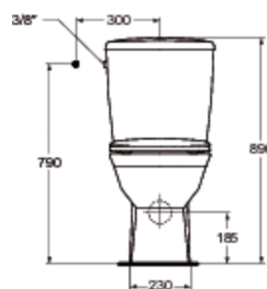

Code article: J5143  
KHEOPS  
Pack WC "Prêt à poser" avec abattant

Pack WC surélevé Kheops

Dimensions de l'ensemble : 72 x 40 cm

Poids : 50 kg

Cuvette sortie horizontale

En porcelaine vitrifiée

Hauteur d'assise 46,5 cm hors abattant

Hauteur d'assise 48,5 cm avec abattant

Abattant thermodor (en urea). Fixation par le dessus. Charnières inox

Fournie avec kit de fixations au sol

Réservoir

- En porcelaine vitrifiée

Alimentation latérale (sur le côté), silencieux, certifié NF classe acoustique I, soupape à double chasse 3/6 l, ensemble de fixations cuvette/réservoir