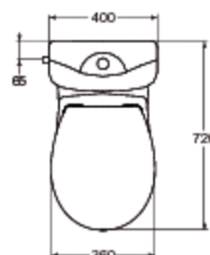

Code article: J5143  
KHEOPS  
Pack WC "Prêt à poser" avec abattant

Pack WC surélevé Kheops

Dimensions de l'ensemble : 72 x 40 cm

Poids : 50 kg

Cuvette sortie horizontale

En porcelaine vitrifiée

Hauteur d'assise 46,5 cm hors abattant

Hauteur d'assise 48,5 cm avec abattant

Abattant thermodor (en urea). Fixation par le dessus. Charnières inox

Fournie avec kit de fixations au sol

Réservoir

- En porcelaine vitrifiée

Alimentation latérale (sur le côté), silencieux, certifié NF classe acoustique I, soupape à double chasse 3/6 l, ensemble de fixations cuvette/réservoir