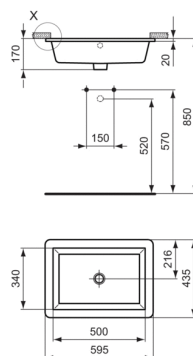

Code article: K0779
STRADA
Vasque 59,5 x 44 cm

Vasque à encastrer

Poids : 13,1 kg

Encastrement par-dessous le plan de toilette

A encastrer par-dessus le plan de toilette

En grès fin

Non percée

Avec trou de trop-plein

Finitions*

Variantes du produit

VASQUE 59,5 X 43,5 CM

K0780

*Finitions: 01 = Blanc