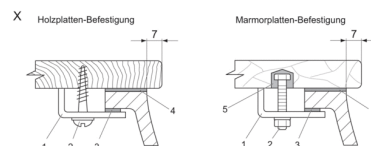

Code article: K0779
STRADA
Vasque 59,5 x 44 cm

Vasque à encastrer

Poids : 13,1 kg

Encastrement par-dessous le plan de toilette

A encastrer par-dessus le plan de toilette

En grès fin

Non percée

Avec trou de trop-plein

Finitions*

Variantes du produit

VASQUE 59,5 X 43,5 CM

K0780

*Finitions: 01 = Blanc