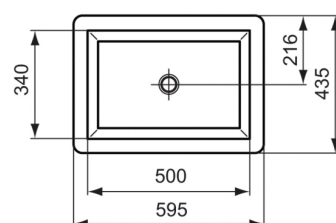

Code article: K0780
STRADA
Vasque 59,5 x 43,5 cm

Vasque à encastrer

Poids : 13,9 kg

Encastrement par-dessus le plan de toilette

A encastrer par-dessus le plan de toilette

En grès fin

Non percée

Avec trou de trop-plein

Finitions*

Variantes du produit

VASQUE 59,5 X 44 CM

K0779

*Finitions: 01 = Blanc