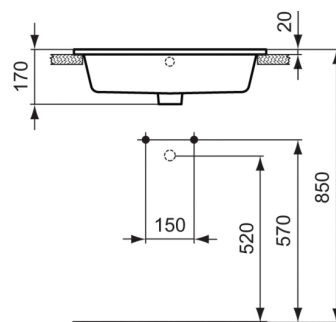

Code article: K0780
STRADA
Vasque 59,5 x 43,5 cm

Vasque à encastrer

Poids : 13,9 kg

Encastrement par-dessus le plan de toilette

A encastrer par-dessus le plan de toilette

En grès fin

Non percée

Avec trou de trop-plein

Finitions*

Variantes du produit

VASQUE 59,5 X 44 CM

K0779

*Finitions: 01 = Blanc