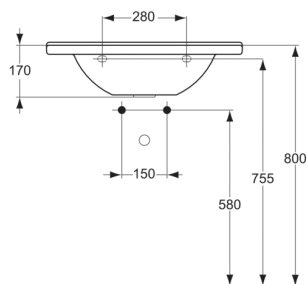

Code article: PI362
MATURA
Lavabo PMR 65 x 50 cm

PORCHER
LA CONFIANCE INSTALLÉE

Lavabo - Matura

Sans trop-plein

En grès fin. Autoportant

Percé un trou central pour la robinetterie

Poids 15 kg

Conforme à la loi du 11/02/2005 sur l'accessibilité