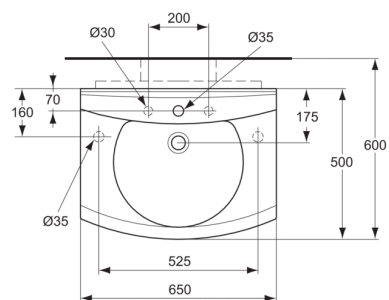

Code article: PI362
MATURA
Lavabo PMR 65 x 50 cm

PORCHER
LA CONFIANCE INSTALLÉE

Lavabo - Matura

Sans trop-plein

En grès fin. Autoportant

Percé un trou central pour la robinetterie

Poids 15 kg

Conforme à la loi du 11/02/2005 sur l'accessibilité