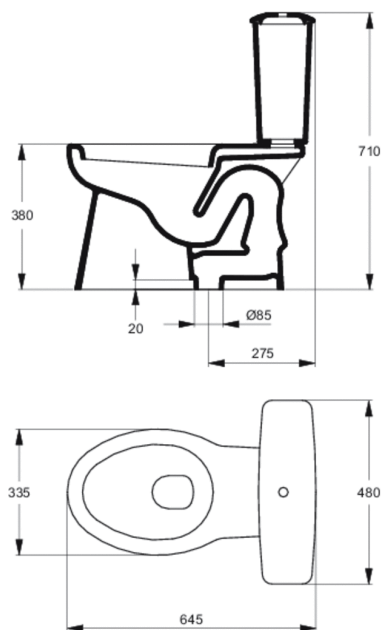

Code article: P2310  
ASPIRAMBO  
Cuvette sortie centrale

**PORCHER**  
LA CONFIANCE INSTALLÉE

**Ensemble WC**

Poids : 17 kg

Sortie centrale Ø 85 mm

Cuvette et réservoir en porcelaine vitrifiée

Réservoir simple chasse 6 litres, alimentation verticale

Robinet d'arrêt fourni

Dimensions de l'ensemble : 64,5 x 48 cm

**Finitions\***

\*Finitions: 01 = Blanc