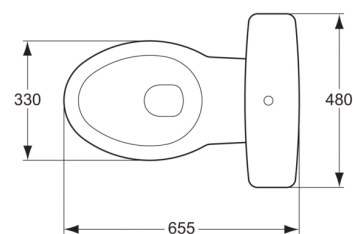

Code article: P2330  
**ASPIRAMBO**  
Cuvette sortie orientable

**PORCHER**  
LA CONFIANCE INSTALLÉE

**Ensemble WC**

Poids : 16 kg

Sortie orientable Ø 80 mm

A équiper obligatoirement d'une tubulure

Cuvette et réservoir en porcelaine vitrifiée

Réservoir simple chasse 6 litres, alimentation verticale

Robinet d'arrêt fourni

Dimensions de l'ensemble : 65,5 x 48 cm

**Finitions\***

\*Finitions: 01 = Blanc