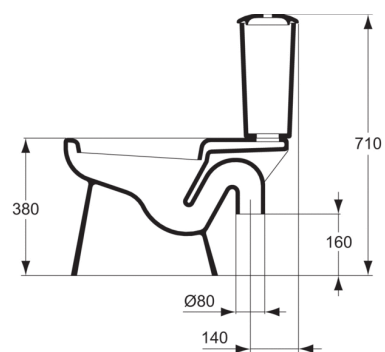

Code article: P2330  
**ASPIRAMBO**  
Cuvette sortie orientable

**PORCHER**  
LA CONFIANCE INSTALLÉE

**Ensemble WC**

Poids : 16 kg

Sortie orientable Ø 80 mm

A équiper obligatoirement d'une tubulure

Cuvette et réservoir en porcelaine vitrifiée

Réservoir simple chasse 6 litres, alimentation verticale

Robinet d'arrêt fourni

Dimensions de l'ensemble : 65,5 x 48 cm

**Finitions\***

\*Finitions: 01 = Blanc