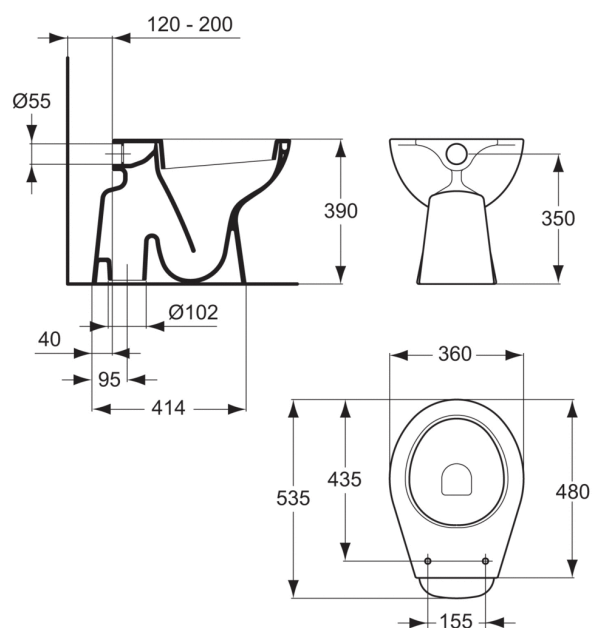

Code article: P2419
MATURA
Cuvette 53,5 x 36 cm

PORCHER
LA CONFIANCE INSTALLÉE

Cuvette indépendante - Matura

Poids : 20 kg

En porcelaine vitrifiée. Sortie verticale

Chasse directe. Sans réservoir

Alimentation indépendante par réservoir apparent ou encastré ou par robinet de chasse encastré 3/4"