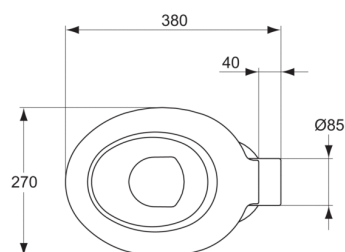

Code article: P2563
CRÈCHE
Cuvette indépendante

PORCHER
LA CONFIANCE INSTALLÉE

Cuvette bébé indépendante - Crèche

Dim. 38 x 27 x Hauteur assise 24,5 / totale 31 cm
Poids : 7,5 kg

En porcelaine vitrifiée. Bride ouverte
Assise ergonomique à bord rond sans trou d'abattant
Sortie horizontale
Sans réservoir, alimentation indépendante
Fonctionne à 4,5 litres
Fixation au sol par 2 vis verticales
Hauteur de la cuvette 24,5 cm
Hauteur d'installation maxi du réservoir 84 cm

En cas d'installation avec le réservoir haut P922001 prévoir le tube de chasse D5995AC

Norme

Finitions*

*Finitions: 01 = Blanc