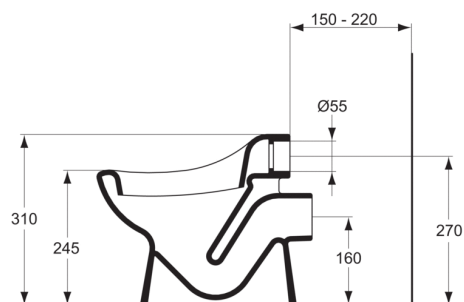

Code article: P2563
CRÈCHE
Cuvette indépendante

PORCHER
LA CONFIANCE INSTALLÉE

Cuvette bébé indépendante - Crèche

Dim. 38 x 27 x Hauteur assise 24,5 / totale 31 cm
Poids : 7,5 kg

En porcelaine vitrifiée. Bride ouverte
Assise ergonomique à bord rond sans trou d'abattant
Sortie horizontale
Sans réservoir, alimentation indépendante
Fonctionne à 4,5 litres
Fixation au sol par 2 vis verticales
Hauteur de la cuvette 24,5 cm
Hauteur d'installation maxi du réservoir 84 cm

En cas d'installation avec le réservoir haut P922001 prévoir le tube de chasse D5995AC

Norme

Finitions*

*Finitions: 01 = Blanc