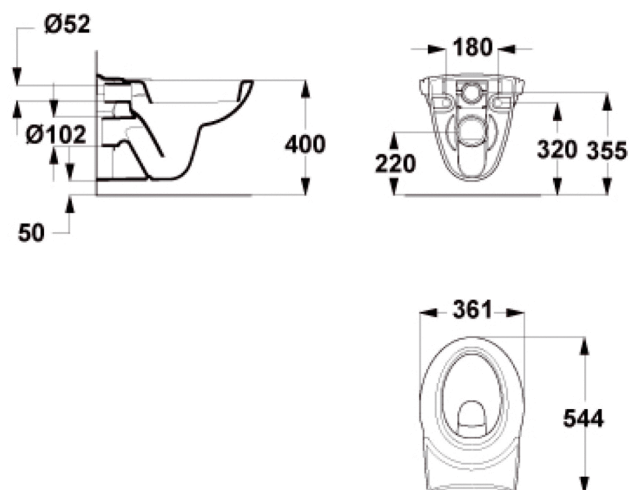

Code article: P2592

PORCHER
LA CONFIANCE INSTALLÉE

Cuvette suspendue 54,4 x 36,1 cm

Cuvette suspendue - Esculape

Poids : 17,5 kg

En Porcelaine vitrifiée

Assise ergonomique

Bride ouverte

Sans trou d'abattant

Plage arrière surélevée anti-infiltration NF EN997 Classe I

Fixation par tire-fond ou sur bâti support

Norme

Finitions*

*Finitions: 01 = Blanc