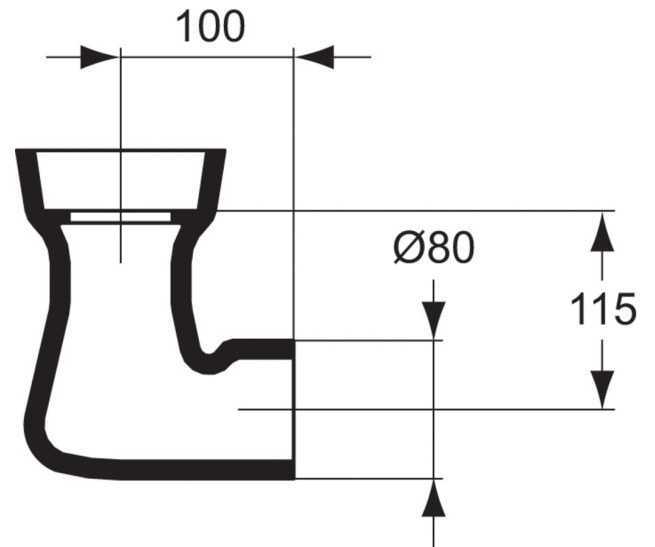

Code article: P2820
ACCESSOIRE
Tubulure

PORCHER
LA CONFIANCE INSTALLÉE

Ensemble WC

Coudée

En porcelaine

Cuvette et réservoir en porcelaine vitrifiée

Réservoir simple chasse 6 litres, alimentation verticale

Robinet d'arrêt fourni

Dimensions de l'ensemble : 65,5 x 48 cm

Finitions*

*Finitions: 01 = Blanc