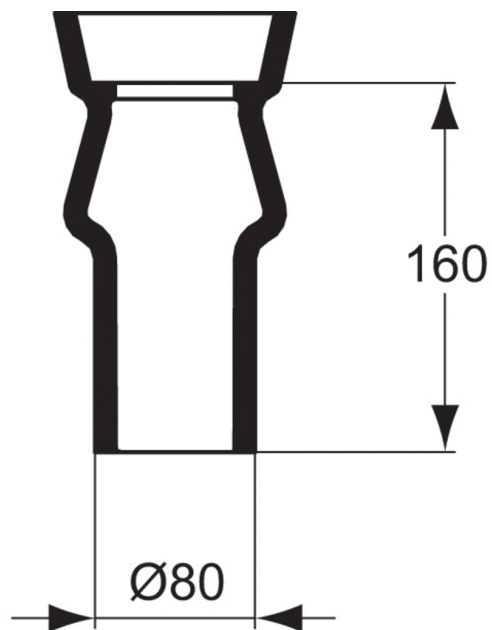

Code article: P2861  
ACCESSOIRE  
Tubulure

**PORCHER**  
LA CONFIANCE INSTALLÉE

Tubulure  
Courte  
En porcelaine

Finitions\*

\*Finitions: 01 = Blanc