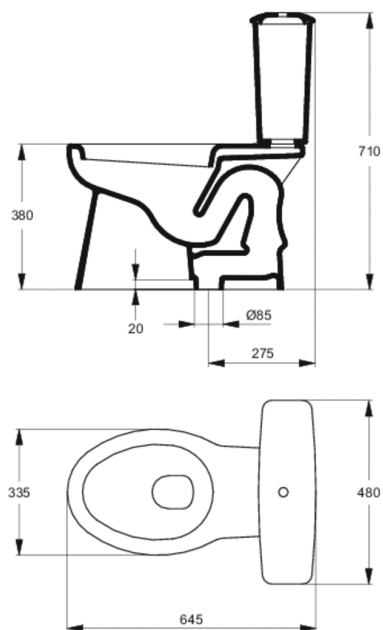

Code article: P9451  
ASPIRAMBO  
Réservoir simple chasse

**PORCHER**  
LA CONFIANCE INSTALLÉE

#### Ensemble WC

Livré équipé et monté

Poids : 11,6 kg

Alimentation par le dessous, silencieux, certifié NF classe acoustique I, I ensemble de fixations cuvette/réservoir

Cuvette et réservoir en porcelaine vitrifiée

Réservoir simple chasse 6 litres, alimentation verticale

Robinet d'arrêt fourni

Dimensions de l'ensemble : 64,5 x 48 cm