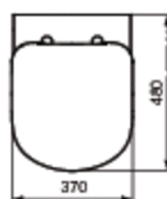

Code article: T3282

Cuvette 48 x 37 cm

Cuvette suspendue

Poids : 14,5 kg

A monter avec paire de tire-fonds à sceller non fournis ou bâti-support

En porcelaine vitrifiée

Gain de place

Finitions*

*Finitions: 01 = Blanc