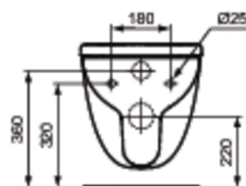

Code article: T3282

Cuvette 48 x 37 cm

Cuvette suspendue

Poids : 14,5 kg

A monter avec paire de tire-fonds à sceller non fournis ou bâti-support

En porcelaine vitrifiée

Gain de place

Finitions*