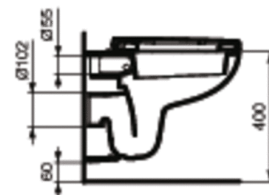

Code article: T3282

Cuvette 48 x 37 cm

Cuvette suspendue

Poids : 14,5 kg

A monter avec paire de tire-fonds à sceller non fournis ou bâti-support

En porcelaine vitrifiée

Gain de place

Finitions*