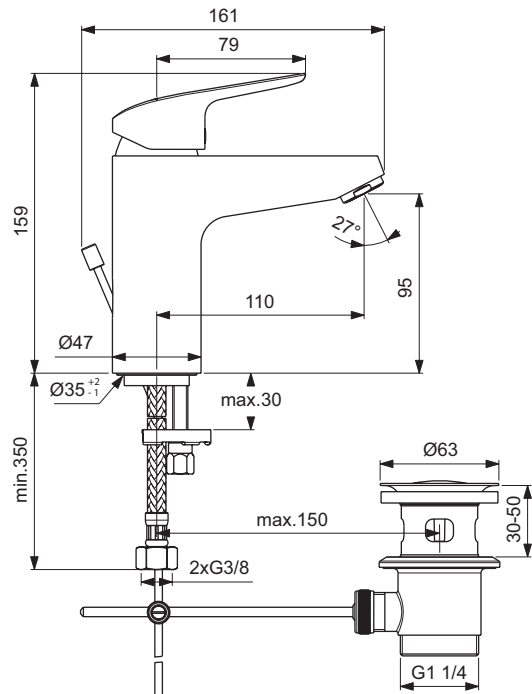

## Mitigeur de lavabo Grande CH3

Okyris, mitigeur lavabo Grande Ch3, Chrome. Bec fixe. Aérateur avec limiteur de débit maxi 5 l/min. Cartouche Ø 38 mm FirmaFlow®. Flexibles d'alimentation PEX 3/8" 350 mm

### Plus de détails sur le produit :

Type :	Robinetterie de lavabo
Montage :	Sur gorge
Mode de fonctionnement :	Mitigeur
Style :	Contemporain
Certifications :	NF
Numéro de certificat :	E00 Ch3 A3 U3
Pression de fonctionnem. :	3
Débit (litre) :	5
Poids net (kg) :	1,55
Matériau :	Laiton chromé
Designer :	Artefakt
Hauteur (mm) :	159
Largeur (mm) :	48
Profondeur (mm) :	161
Forme :	Courbe