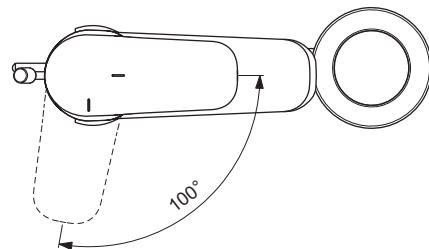

## Mitigeur de lavabo Grande CH3

Okyris, mitigeur lavabo Grande Ch3, Chrome. Bec fixe. Aérateur avec limiteur de débit maxi 5 l/min. Cartouche Ø 38 mm FirmaFlow®. Flexibles d'alimentation PEX 3/8" 350 mm

### Plus de détails sur le produit :

Type :	Robinetterie de lavabo
Montage :	Sur gorge
Mode de fonctionnement :	Mitigeur
Style :	Contemporain
Certifications :	NF
Numéro de certificat :	E00 Ch3 A3 U3
Pression de fonctionnem. :	3
Débit (litre) :	5
Poids net (kg) :	1,55
Matériau :	Laiton chromé
Designer :	Artefakt
Hauteur (mm) :	159
Largeur (mm) :	48
Profondeur (mm) :	161
Forme :	Courbe