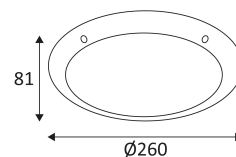

# MINI TIMY E27

- Applique murale ou plafonnier.
- Avec clé et vis anti-vandale.
- Ne nécessite pas de transformateur.

CODE	COULEUR	MATIÈRE	SOCKET	AC	Watt Max	LAMPE
OU44520	MÉTAL	POLYCARBONATE	E27	AC 230V	23W	CLA
OU44530	NOIR	POLYCARBONATE	E27	AC 230V	23W	CLA
OU44531	BLANC	POLYCARBONATE	E27	AC 230V	23W	CLA

MÉTAL

NOIR

BLANC

Montage sur un mur ou un plafond.

Usage extérieur.

Etanchéité aux poussières. Etanchéité aux jets d'eau puissants.

Résistance : 20 Joule.

Produit dont les parties accessibles sont séparées des parties actives par double isolation ou isolation renforcée.