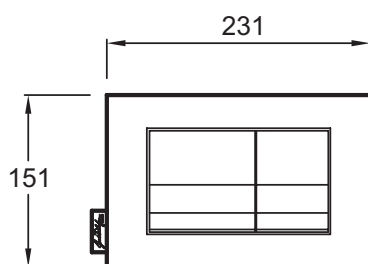

- DIMENSIONS : 23,10 x 15,10 cm
- MATÉRIAU : N/A
- NORMES ET RÉGLEMENTATIONS : NF

- POIDS : 0,5 kg
- TYPE D'INSTALLATION : Mural
- SIMPLE TOUCHE/DOUBLE TOUCHE : Double touche

Bénéfices consommateurs

- ESTHÉTIQUE : Élégance et discrétion des lignes

Bénéfices installateurs

- Installation facile et rapide

Dessin technique

Descriptif CCTP : Plaque de commande, double touches rectangulaires. E20858. Collection : Hors collection. DIMENSIONS : 23,10 x 15,10 cm. POIDS : 0,5 kg. MATÉRIAU : N/A. TYPE D'INSTALLATION : Mural. NORMES ET RÉGLEMENTATIONS : NF. SIMPLE TOUCHE/DOUBLE TOUCHE : Double touche.