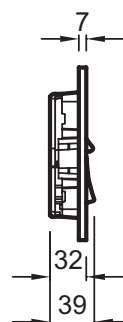

- DIMENSIONS : 23,10 x 15,10 cm
- MATÉRIAU : N/A
- NORMES ET RÉGLEMENTATIONS : NF

- POIDS : 0,5 kg
- TYPE D'INSTALLATION : Mural
- SIMPLE TOUCHE/DOUBLE TOUCHE : Double touche

Bénéfices consommateurs

- ESTHÉTIQUE : Élégance et discrétion des lignes

Bénéfices installateurs

- Installation facile et rapide

Dessin technique

Descriptif CCTP : Plaque de commande, double touches rectangulaires. E20858. Collection : Hors collection. DIMENSIONS : 23,10 x 15,10 cm. POIDS : 0,5 kg. MATÉRIAU : N/A. TYPE D'INSTALLATION : Mural. NORMES ET RÉGLEMENTATIONS : NF. SIMPLE TOUCHE/DOUBLE TOUCHE : Double touche.