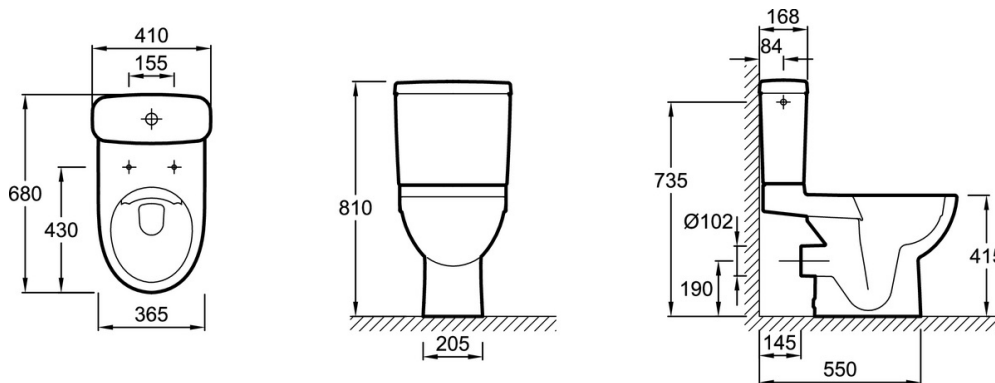

### Caractéristiques techniques

- **DIMENSIONS :** 67 x 36,50 cm
- **MATÉRIAU :** Céramique
- **NORMES ET RÉGLEMENTATIONS :** NF
- **ÉVACUATION :** Sortie horizontale
- **MATÉRIAU DE L'ABATTANT :** Thermodur
- **HAUTEUR :** Confort
- **ALIMENTATION :** Latérale
- **CHARNIÈRES :** Métal
- **GARANTIE DE L'ABATTANT :** 2 ans
- **FIXATION DE LA CUVETTE :** Non fourni
- **POIDS :** 23,5 kg
- **TYPE D'INSTALLATION :** Au sol
- **LONGUEUR/PROFONDEUR :** Standard
- **FORME :** Arrondie
- **CONSOMMATION D'EAU :** Standard 3/6 L
- **TYPE DE BRIDE :** Sans bride
- **TYPE D'ABATTANT :** Standard
- **GARANTIE DE LA CÉRAMIQUE :** 10 ans
- **CONDITIONNEMENT :** 1 colis
- **ROBINET FLOTTEUR SILENCIEUX :** Oui

### Dessin technique

Descriptif CCTP : Pack WC au sol SANS BRIDE, sortie horizontale 67 x 36,5 cm. E22769. Collection : ODÉON UP. DIMENSIONS : 67 x 36,50 cm. POIDS : 23,5 kg. MATÉRIAU : Céramique. TYPE D'INSTALLATION : Au sol. NORMES ET RÉGLEMENTATIONS : NF. LONGUEUR/PROFONDEUR : Standard. ÉVACUATION : Sortie horizontale. FORME : Arrondie. MATÉRIAU DE L'ABATTANT : Thermodur. CONSOMMATION D'EAU : Standard 3/6 L. HAUTEUR : Confort. TYPE DE BRIDE : Sans bride. ALIMENTATION : Latérale. TYPE D'ABATTANT : Standard. CHARNIÈRES : Métal. GARANTIE DE LA CÉRAMIQUE : 10 ans. GARANTIE DE L'ABATTANT : 2 ans. CONDITIONNEMENT : 1 colis. FIXATION DE LA CUVETTE : Non fourni. ROBINET FLOTTEUR SILENCIEUX : Oui.