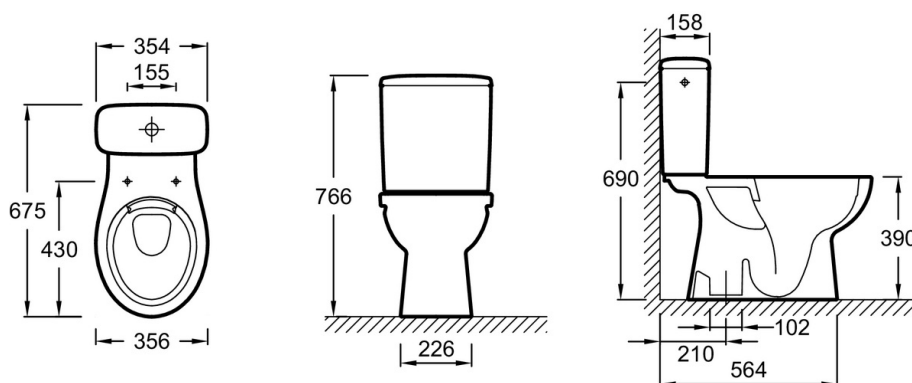

E22919

Collection : PATIO

Couleur* :

00 - Blanc brillant

Principaux atouts :

Caractéristiques techniques

- **DIMENSIONS :** 78,70 x 35,60 cm
- **MATÉRIAU :** Céramique
- **ÉVACUATION :** Sortie verticale
- **MATÉRIAU DE L'ABATTANT :** Thermodur
- **HAUTEUR :** Standard
- **ALIMENTATION :** Latérale
- **ABATTANT :** A descente progressive et déclinable
- **GARANTIE DE LA CÉRAMIQUE :** 10 ans
- **GARANTIE DU MÉCANISME :** 2 ans
- **ROBINET FLOTTEUR SILENCIEUX :** Oui
- **POIDS :** 38,8 kg
- **TYPE D'INSTALLATION :** Au sol
- **FORME :** Arrondie
- **CONSOMMATION D'EAU :** Standard 3/6 L
- **TYPE DE BRIDE :** Sans bride
- **TYPE D'ABATTANT :** Standard
- **CHARNIÈRES :** Métal inox
- **GARANTIE DE L'ABATTANT :** 2 ans
- **FIXATION DE LA CUVETTE :** Cachée

Bénéfices installateurs

- Kit de fixations au sol cachées fourni
- RÉSERVOIR RÉVERSIBLE : pratique pour l'installation sans démonter le robinet flotteur

Dessin technique

Descriptif CCTP : Pack WC au sol SANS BRIDE, sortie verticale. E22919. Collection : PATIO. DIMENSIONS : 78,70 x 35,60 cm. POIDS : 38,8 kg. MATÉRIAU : Céramique. TYPE D'INSTALLATION : Au sol. ÉVACUATION : Sortie verticale. FORME : Arrondie. MATÉRIAU DE L'ABATTANT : Thermodur. CONSOMMATION D'EAU : Standard 3/6 L. HAUTEUR : Standard. TYPE DE BRIDE : Sans bride. ALIMENTATION : Latérale. TYPE D'ABATTANT : Standard. ABATTANT : A descente progressive et déclinable. CHARNIÈRES : Métal inox. GARANTIE DE LA CÉRAMIQUE : 10 ans. GARANTIE DE L'ABATTANT : 2 ans. GARANTIE DU MÉCANISME : 2 ans. FIXATION DE LA CUVETTE : Cachée. ROBINET FLOTTEUR SILENCIEUX : Oui.