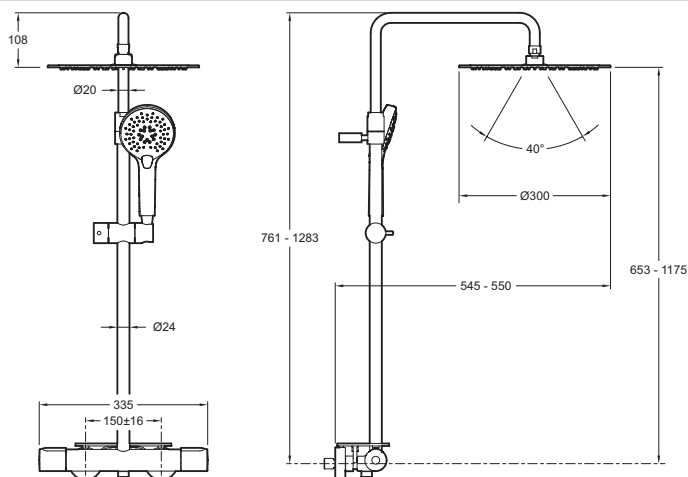

Collection : MÉTRO

Couleur* :

CP - Chrome

BL - Noir mat

Principaux atouts :

Caractéristiques techniques

- MATÉRIAU : Métal
- ECO CONSO : Oui
- MITIGEUR : Thermostatique
- INVERSEUR : Oui
- TEMPÉRATURE MAXI : 50°C
- DÉBIT DOUCHETTE : 10 l/mn
- TYPE DE FLEXIBLE : Lisse anti-torsion, aspect métal

- TYPE D'INSTALLATION : Mural
- AVEC OU SANS ROBINETTERIE : Avec
- FORME DE LA DOUCHE DE TÊTE : Ronde
- BUTÉE DE SÉCURITÉ : 38°C
- CLAPET ANTI-RETOUR : Oui
- CORPS TIÈDE : Oui
- NOMBRE DE JETS : 3

Bénéfices consommateurs

- DES LIGNES MINIMALISTES : Un design tout en finesse qui se fond harmonieusement dans tous les styles de salle de bain et se marie avec toutes les gammes.
- DOUCHE DE TÊTE XXL ULTRAFINE EN MÉTAL : Diamètre large Ø 300 mm pour une couverture d'eau très confortable sous la douche.
- DOUCHETTE A BOUTON : Douchette Ø 110 mm, 3 jets – changement de jet facile grâce au bouton
- ÉCONOMIES D'EAU : Régulateur de débit 10 l/min inclus.
- TABLETTE AMOVIBLE : Une plage de pose additionnelle pour poser vos flacons. Texture antiglisse, facile à nettoyer. Se fixe sans outils.

Descriptif CCTP : Colonne de douche thermostatique. E26589. Collection : MÉTRO. MATÉRIAU : Métal. TYPE D'INSTALLATION : Mural. ECO CONSO : Oui. AVEC OU SANS ROBINETTERIE : Avec. MITIGEUR : Thermostatique. FORME DE LA DOUCHE DE TÊTE : Ronde. INVERSEUR : Oui. BUTÉE DE SÉCURITÉ : 38°C. TEMPÉRATURE MAXI : 50°C. CLAPET ANTI-RETOUR : Oui. DÉBIT DOUCHETTE : 10 l/mn. CORPS TIÈDE : Oui. TYPE DE FLEXIBLE : Lisse anti-torsion, aspect métal. NOMBRE DE JETS : 3.