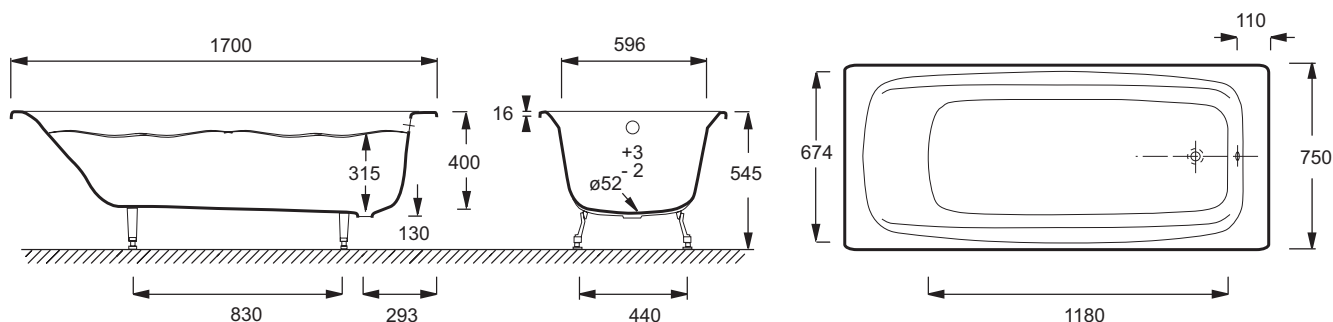

E2937

Collection : DIAPASON

Couleur* :

00 - Blanc

Principaux atouts :

Caractéristiques techniques

- DIMENSIONS : 170 x 75 x 40 cm
- MATÉRIAU : Fonte émaillée
- NORMES ET RÉGLEMENTATIONS : NF
- FORME : Rectangulaire
- DIAMÈTRE DE BONDE (CM) : 5,2 cm
- PIEDS : Non fournis
- VIDAGE : Non fourni
- LONGUEUR INTÉRIEURE FOND DE CUVE : 118
- BAIGNOIRE DEUX PLACES : Non
- GARANTIE : 25 ans
- POIDS : 104,4 kg
- TYPE D'INSTALLATION : Encastré
- VOLUME (L) : 162/92
- HAUTEUR DES PIEDS : 13 cm
- INFORMATIONS COMPLÉMENTAIRES : Contre un mur
- MARCHE-PIEDS : Non fourni
- TABLIER ASSOCIÉ EN OPTION : Non
- LARGEUR INTÉRIEURE FOND DE CUVE : 45
- EQUIPABLE EN BALNÉO : Non
- Baignoire non percée pour poignées

Produits complémentaires

- E4930 : Pare-bain, 2 volets
- E4932 : Pare-bain, 1 volet
- E4931 : Pare-bain, 2 volets

Dessin technique

Descriptif CCTP : Baignoire en fonte 170 x 75 cm. E2937. Collection : DIAPASON. DIMENSIONS : 170 x 75 x 40 cm. POIDS : 104,4 kg. MATÉRIAU : Fonte émaillée. TYPE D'INSTALLATION : Encastré. NORMES ET RÉGLEMENTATIONS : NF. VOLUME (L) : 162/92. FORME : Rectangulaire. HAUTEUR DES PIEDS : 13 cm. DIAMÈTRE DE BONDE (CM) : 5,2 cm. INFORMATIONS COMPLÉMENTAIRES : Contre un mur. PIEDS : Non fournis. MARCHE-PIEDS : Non fourni. VIDAGE : Non fourni. TABLIER ASSOCIÉ EN OPTION : Non. LONGUEUR INTÉRIEURE FOND DE CUVE : 118. LARGEUR INTÉRIEURE FOND DE CUVE : 45. BAIGNOIRE DEUX PLACES : Non. EQUIPABLE EN BALNÉO : Non. GARANTIE : 25 ans. Baignoire non percée pour poignées.