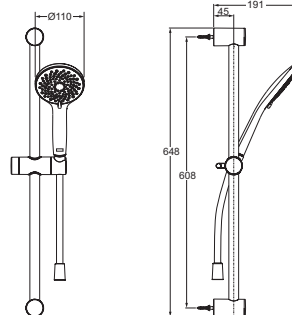

E31178

Collection : BASIC 110

Couleur* :

CP - Chrome

Principaux atouts :

Caractéristiques techniques

- DIMENSIONS : 11 x 11 cm
- TYPE D'INSTALLATION : Mural
- DÉBIT DOUCHETTE : 7 l/mn
- NOMBRE DE JETS : 3
- MATÉRIAU : N/A
- AVEC OU SANS ROBINETTERIE : Sans
- TYPE DE FLEXIBLE : Lisse, anti-torsion
- DURÉE GARANTIE (ANNÉES) : 2

Bénéfices consommateurs

- SET DE DOUCHE COMPLET : Un set de douche contenant l'essentiel avec une barre, un flexible et une douchette.
- ENTRETIEN SIMPLE : Picots à base siliconée qui limitent l'accumulation du calcaire et simplifient le nettoyage
- ÉCONOMIE D'EAU : Réducteur de débit inclus (débit maxi 7 l/mn)

Dessin technique

Descriptif CCTP : Set de douche - Barre. E31178. Collection : BASIC 110. DIMENSIONS : 11 x 11 cm. MATÉRIAU : N/A. TYPE D'INSTALLATION : Mural. AVEC OU SANS ROBINETTERIE : Sans. DÉBIT DOUCHETTE : 7 l/mn. TYPE DE FLEXIBLE : Lisse, anti-torsion. NOMBRE DE JETS : 3. DURÉE GARANTIE (ANNÉES) : 2.